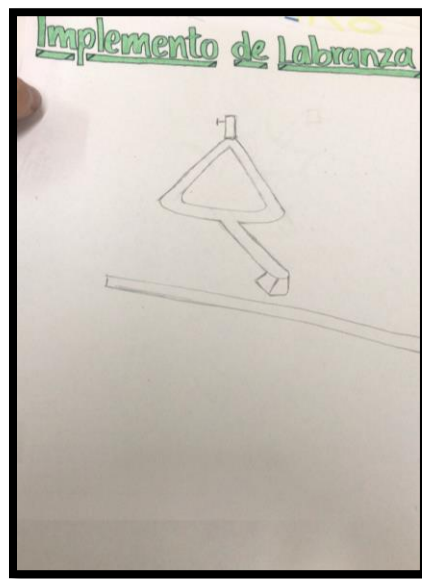

Estudiante: Kelly Johanna Marin

Cedula: 1005156184

Grupo 1.

Modulo 2 Labranza.

Implemento de labranza.

Implemento de Labranza

el rastrillo:

Implemento de Labranza

el rastrillo: Es un instrumento que rastrilla la Tierra para descompactarla y permitir el ingreso de agua y aire al suelo y raíces de plantas, también elimina arvenses, piedras o elementos de obstrucción, esto hace que el suelo sea más homogéneo.

Kelly Maini

Implemento de labranza

El rastreador es un instrumento que sirve para
Tiene para descompactar y permitir el ingreso de
agua y aire al suelo y evitar la compactación
de la tierra, por lo que se utiliza en
operaciones, esto hace que el suelo sea más
fácil de trabajar.