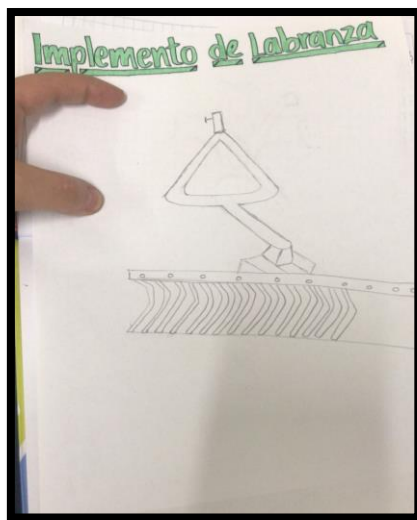

Estudiante: Kelly Johanna Marin

Cedula: 1005156184

Grupo 1.

Modulo 2 Labranza.

Implemento de labranza.

Implemento de Labranza

el rastrillo:

Implemento de Labranza

el rastrillo: Es un instrumento que rastrilla la Tierra para descompactarla y permitir el ingreso de agua y aire al suelo y raíces de plantas, también elimina arvenses, piedras o elementos de obstrucción, esto hace que el suelo sea más homogéneo.

Kelly Maini

Implemento de labranza

El rastreador es un instrumento que sirve para
Tiene para descompactar y permitir el ingreso de
agua y aire al suelo y evitar la compactación
de la tierra, por lo que se utiliza en
operaciones, esto hace que el suelo sea más
fácil de trabajar.