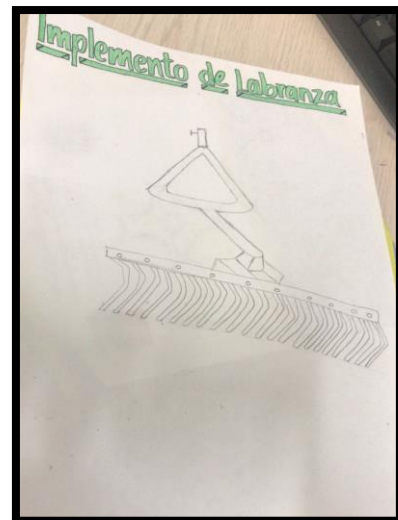

Estudiante: Kelly Johanna Marin

Cedula: 1005156184

Grupo 1.

Modulo 2 Labranza.

Implemento de labranza.

Implemento de Labranza

el rastrillo:

Implemento de Labranza

el rastrillo: Es un instrumento que rastrilla la Tierra para descompactarla y permitir el ingreso de agua y aire al suelo y raíces de plantas, también elimina arvenses, piedras o elementos de obstrucción, esto hace que el suelo sea más homogéneo.

Kelly Maini

Implemento de labranza

El rastreador es un instrumento que sirve para
Tiene para descompactar y permitir el ingreso de
agua y aire al suelo y evitar la compactación
de la tierra, por lo que se utiliza en
operaciones, esto hace que el suelo sea más
fácil de trabajar.