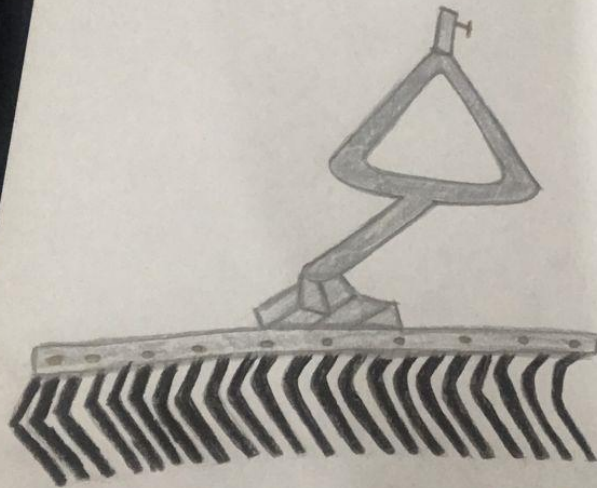

Estudiante: Kelly Johanna Marin

Cedula: 1005156184

Grupo 1.

Modulo 2 Labranza.

Implemento de labranza.

Implemento de Labranza

el rastrillo:

Implemento de Labranza

el rastrillo: Es un instrumento que rastrilla la Tierra para descompactarla y permitir el ingreso de agua y aire al suelo y raíces de plantas, también elimina arvenses, piedras o elementos de obstrucción, esto hace que el suelo sea más homogéneo.

Kelly Maini

Implemento de labranza

El rastreador es un instrumento que sirve para
Tiene para descompactar y permitir el ingreso de
agua y aire al suelo y evitar la compactación
de la tierra, por lo que se utiliza en
operaciones, esto hace que el suelo sea más
fácil de trabajar.